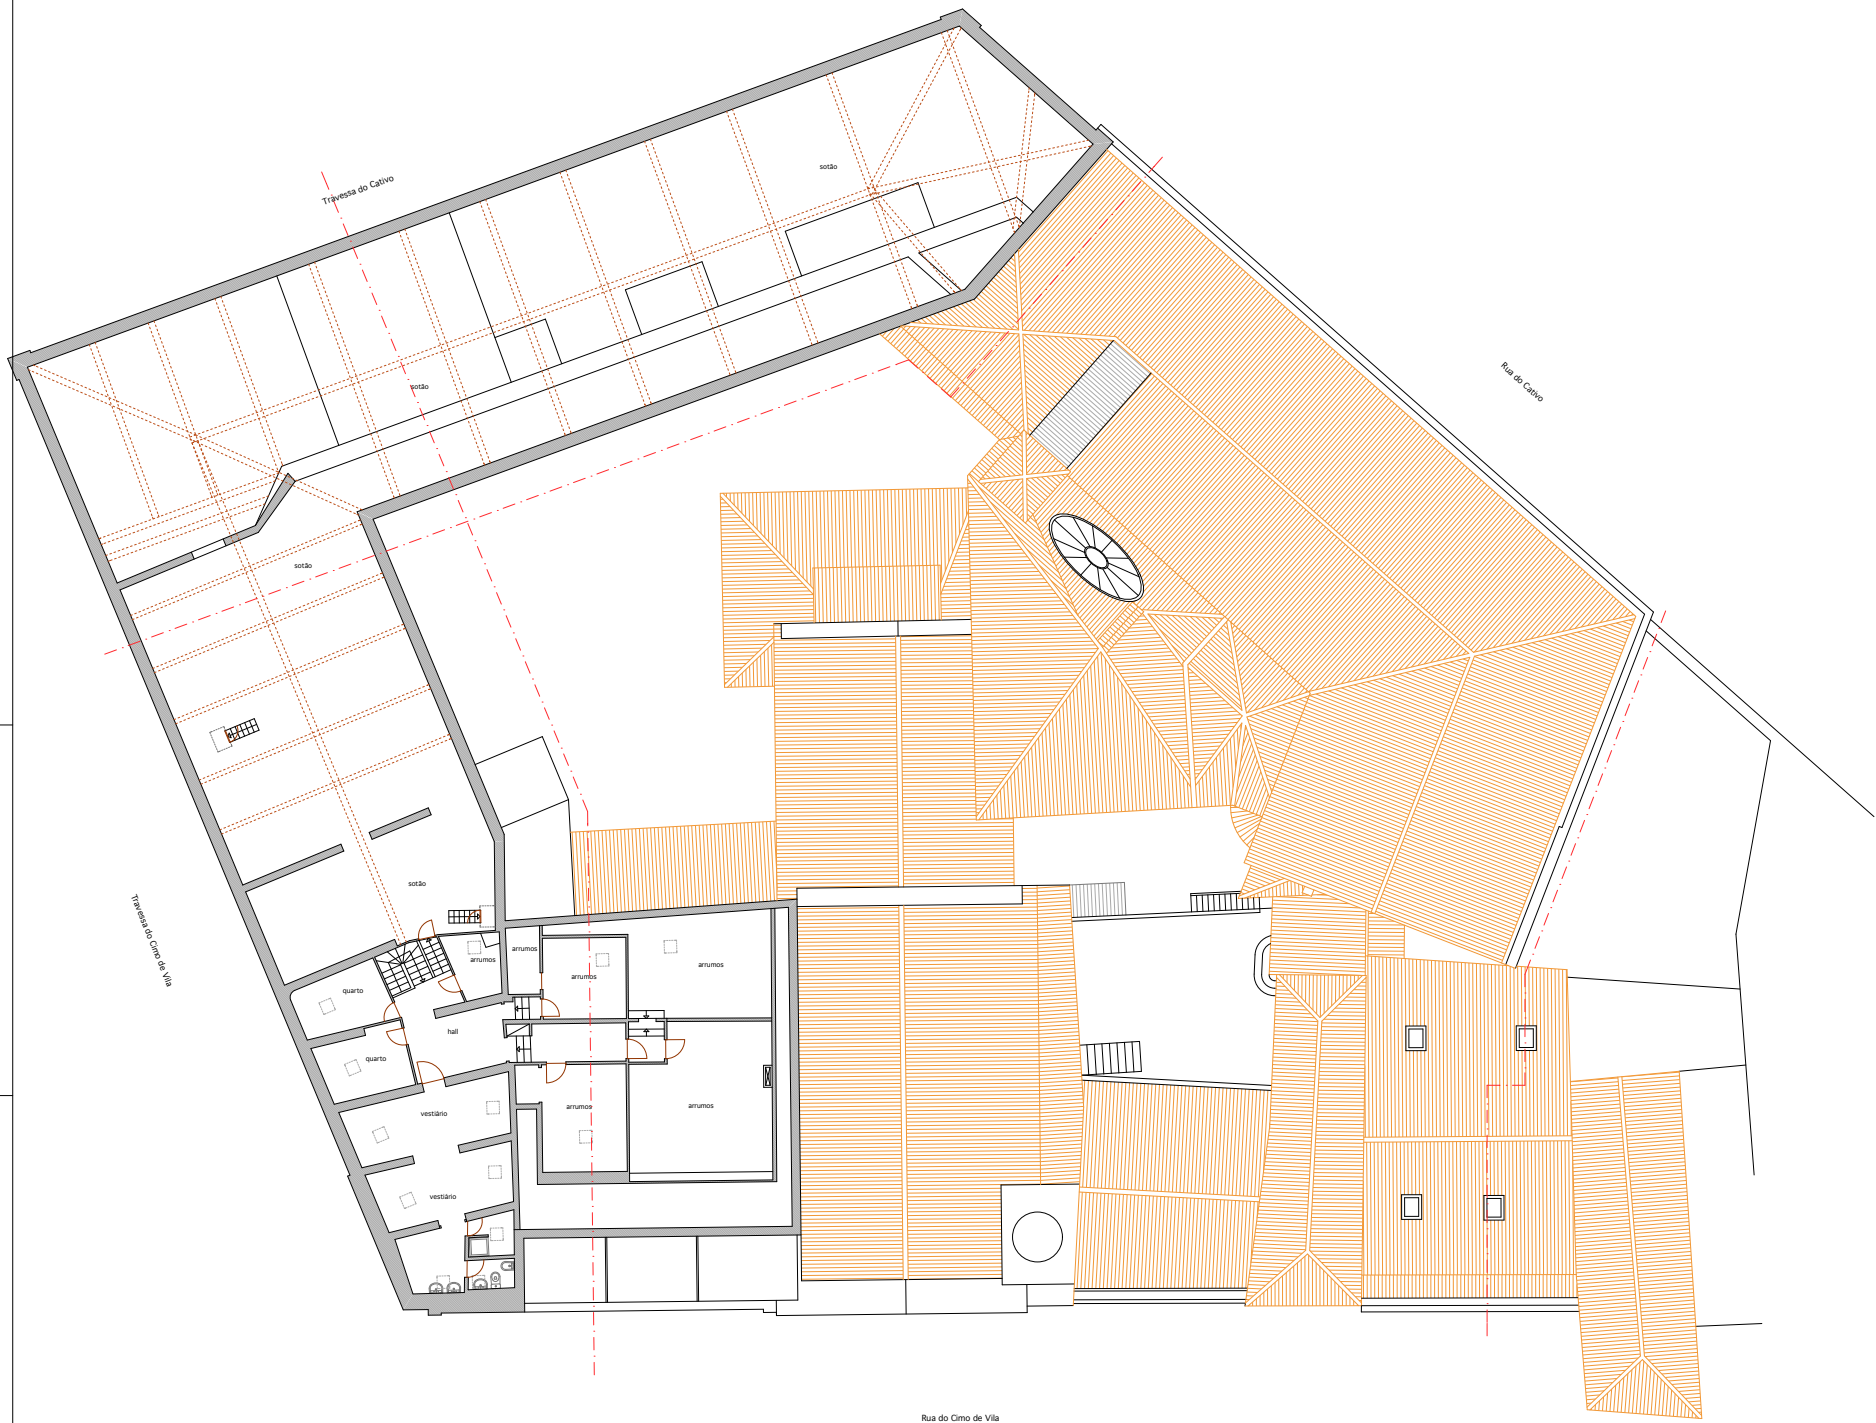

Travessa do Calvo

Rua do Calvo

Travessa do Cimo de Vila

Rua do Cimo de Vila

P.T.

Lavandaria (máquinas)

Armário de roupa

Lavandaria

Arrumos

Recolha de Lixo

Garagem/Arrumos

Travessa do Calvo

Rua do Calvo

Travessa do Cimo de Vila

Rua do Cimo de Vila

Travessa do Caimo

<small>Mauro Silva - Levantamentos Arquitectónicos e Topográficos - Rua da Cruz 195 1.º D.º 4200-246 Porto telf: 223308920/96433326 email: mauro.silva@mauro.pt</small>		
Hospital da Ordem do Terço e Caridade		LT08
Travessa do Cimo de Vila - Porto		Data: Janeiro 2003
Alçada Rua do Cativo e Alçada Travessa do Cativo		Escala: 1/100
Levantamento do Existente		Lev. arq. e Desenho: Mauro Silva