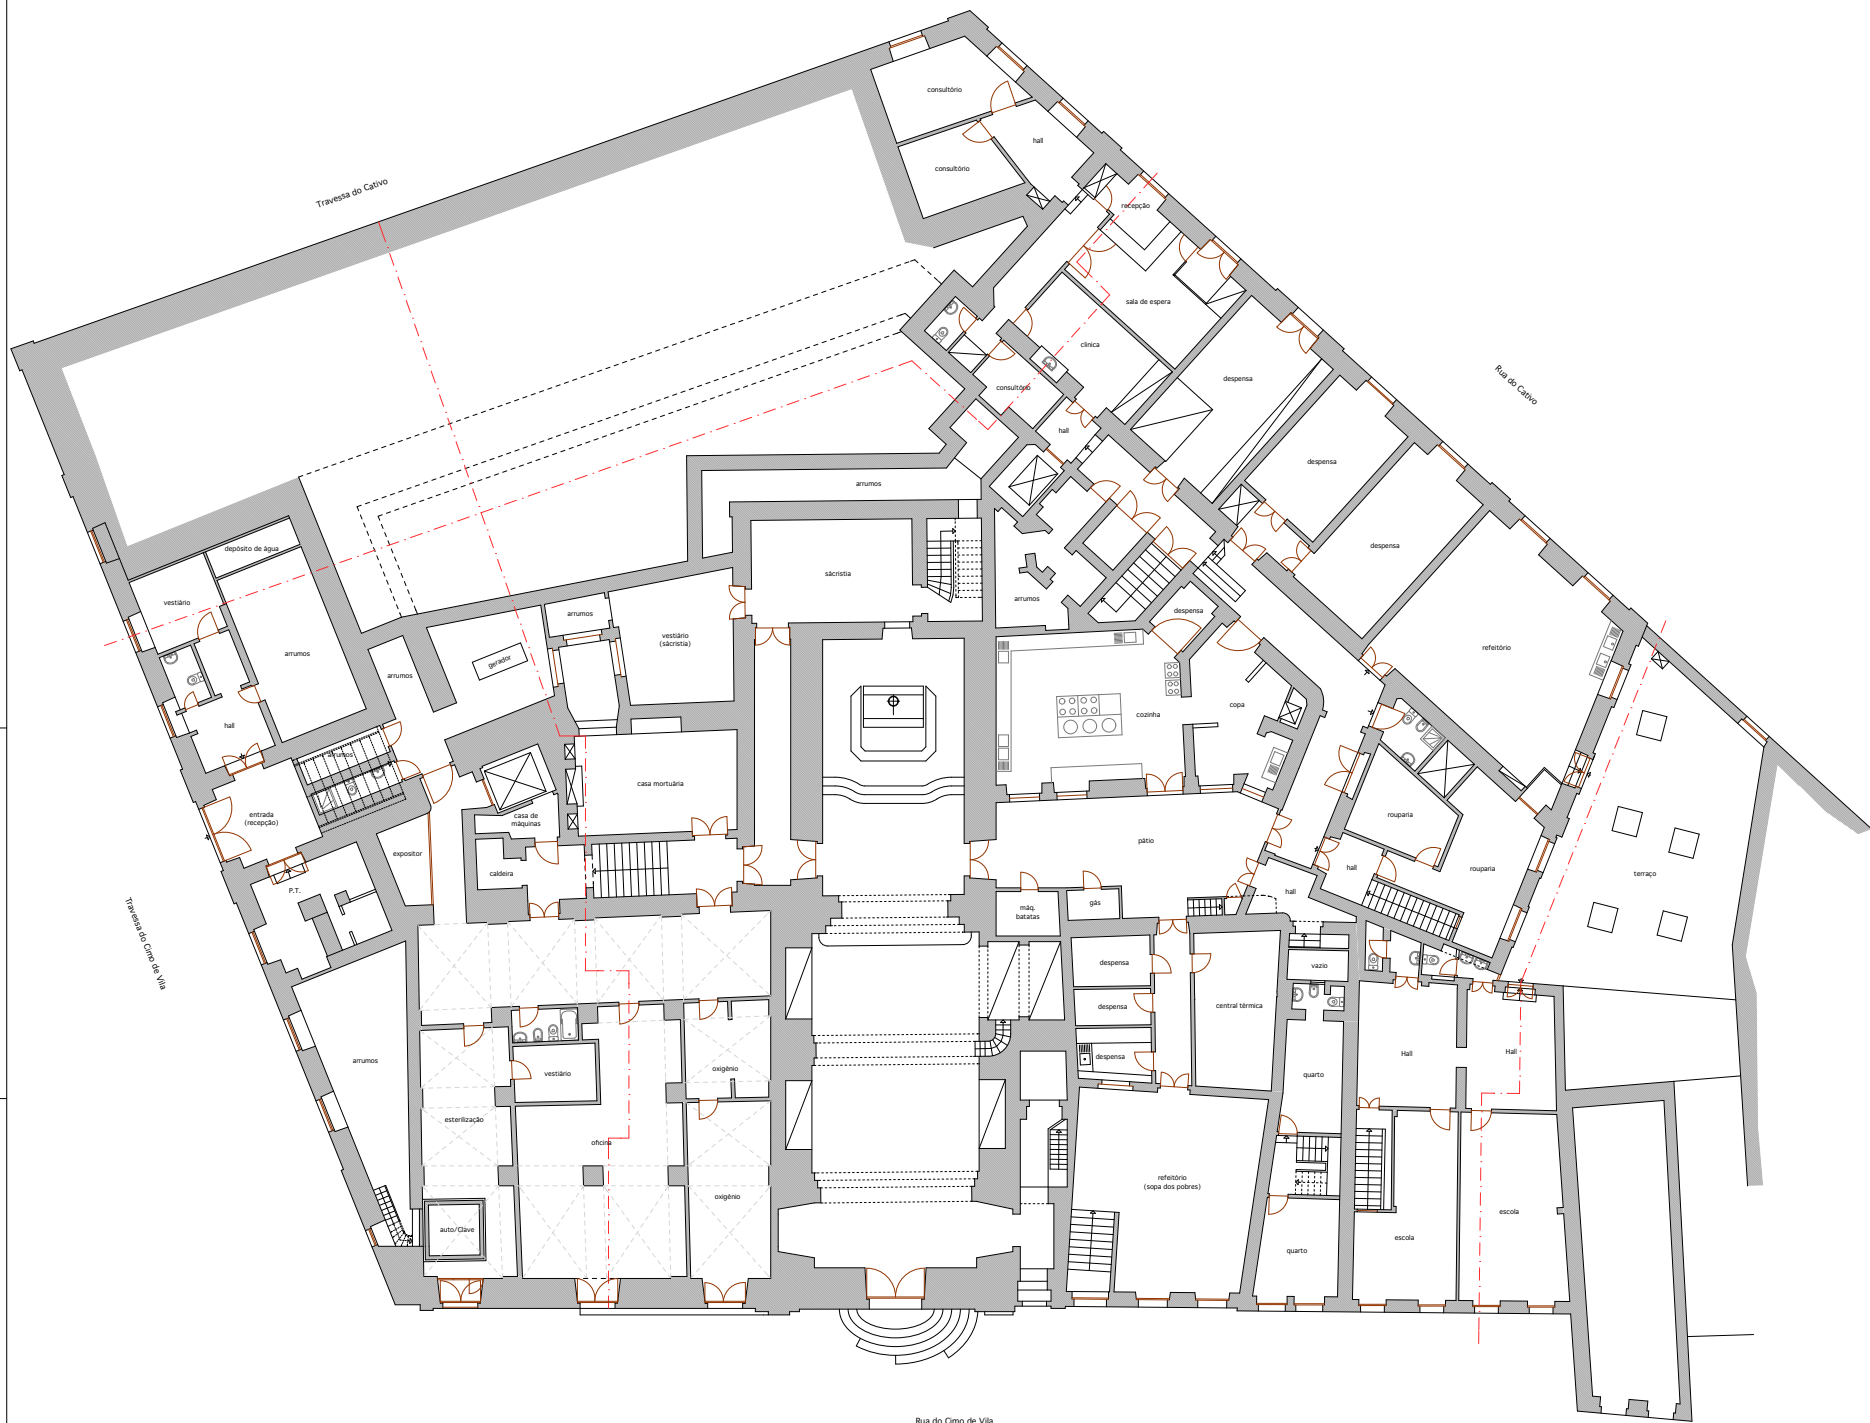

Travessa do Calvo

Rua do Calvo

Travessa do Cimo de Vila

Rua do Cimo de Vila

P.T.

Lavandaria (máquinas)

Armário de roupa

Lavandaria

Arrumos

Recolha de Lixo

Garagem/Arrumos

Travessa do Calvo

Rua do Calvo

Travessa do Cimo de Vila

Rua do Cimo de Vila

Travessa do Caimo

<small>Mauro Silva - Levantamentos Arquitectónicos e Topográficos - Rua da Cruz 195 1.º D.º 4200-246 Porto telf: 223308920/96433326 email: mauro.silva@mauro.pt</small>		
Hospital da Ordem do Terço e Caridade		LT08
Travessa do Cimo de Vila - Porto		Data: Janeiro 2003
Alçada Rua do Cativo e Alçada Travessa do Cativo		Escala: 1/100
Levantamento do Existente		Lev. arq. e Desenho: Mauro Silva