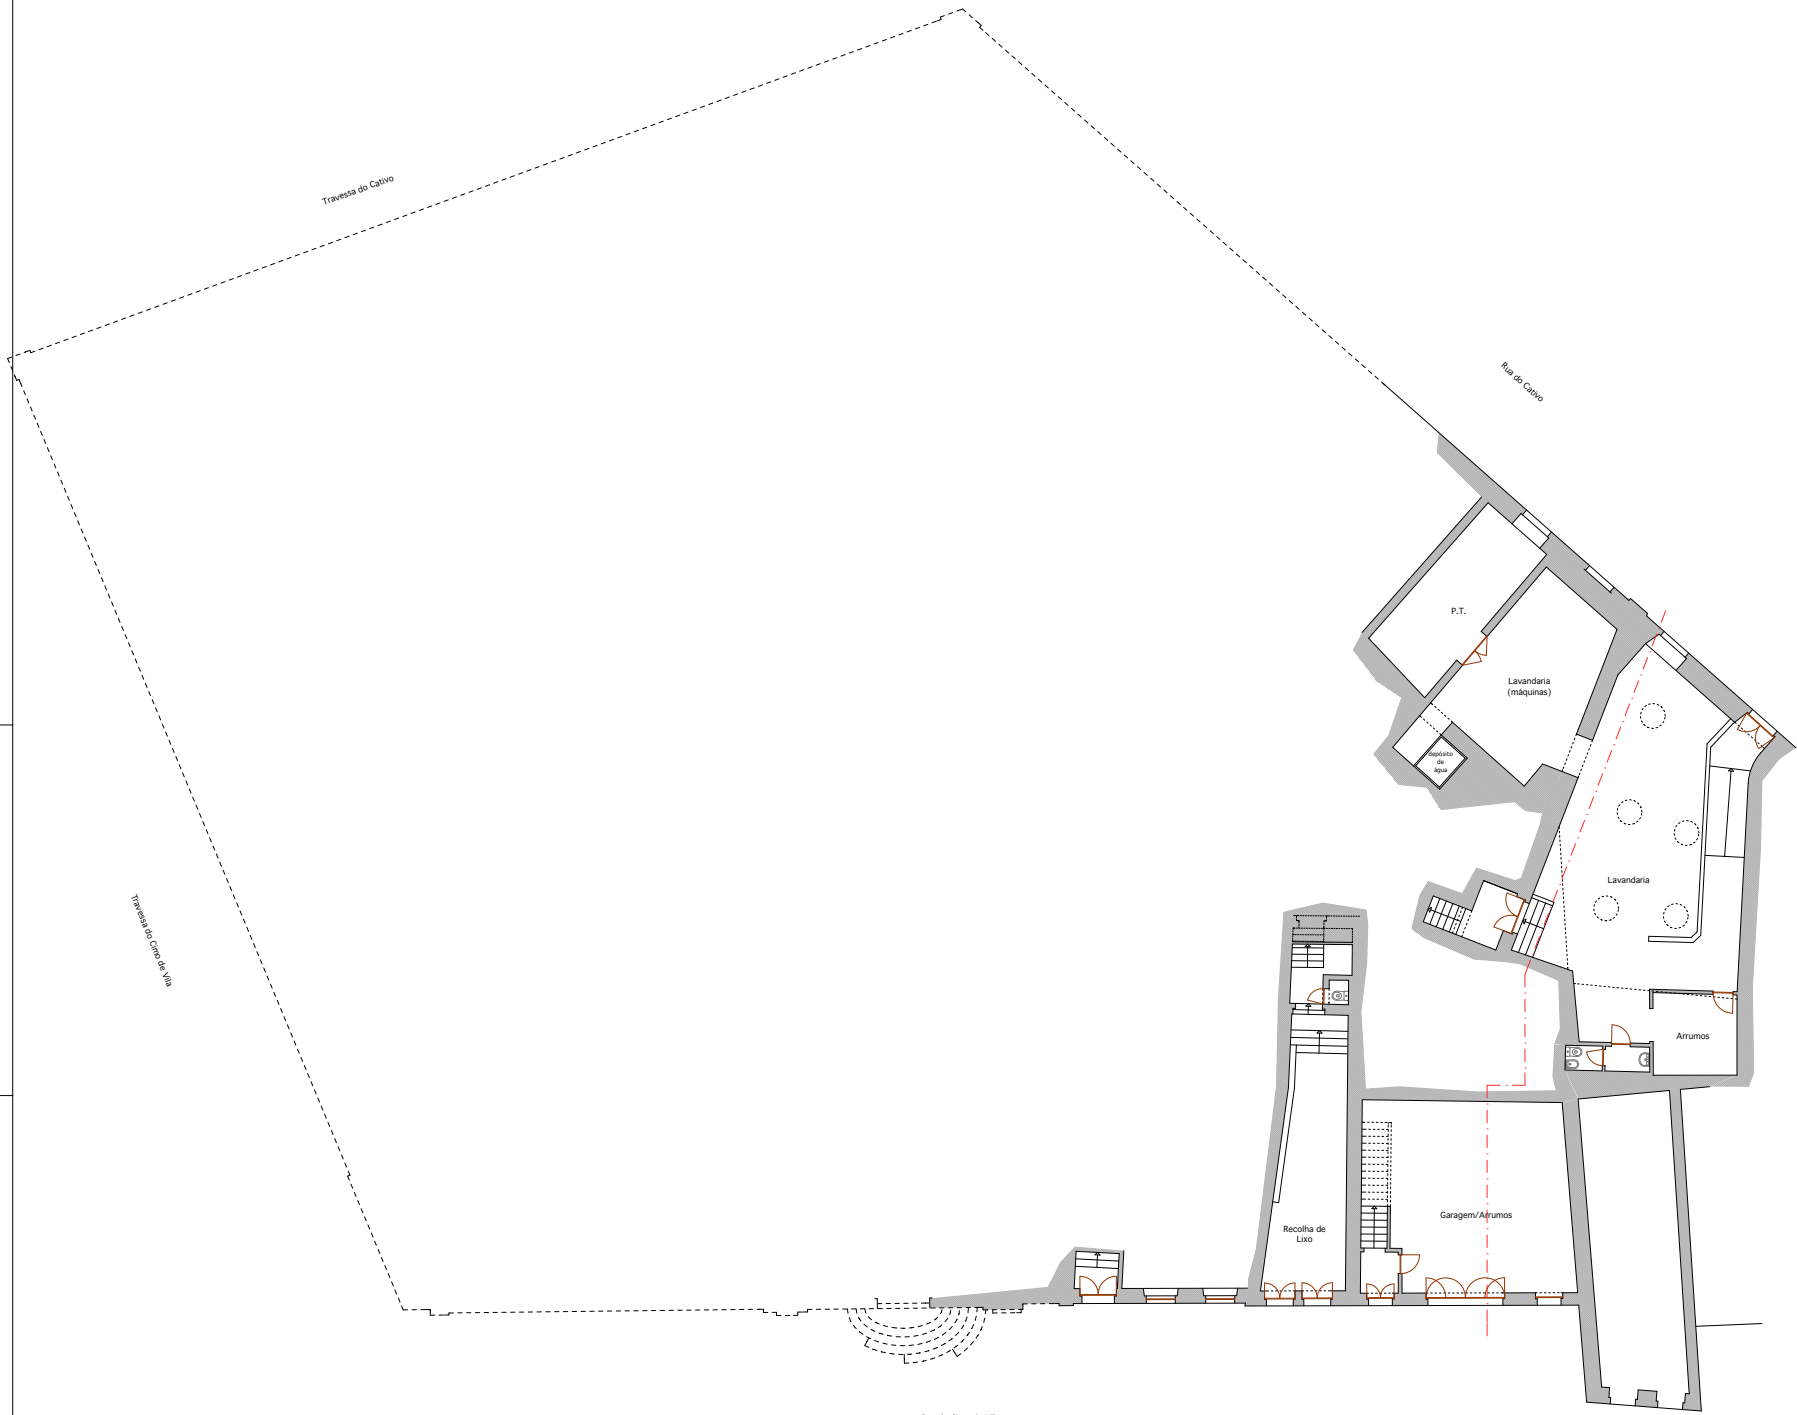

Travessa do Calvo

Rua do Calvo

Travessa do Cimo de Vila

Rua do Cimo de Vila

P.T.

Lavandaria (máquinas)

Armário de roupa

Lavandaria

Arrumos

Recolha de Lixo

Garagem/Arrumos

Travessa do Calvo

Rua do Calvo

Travessa do Cimo de Vila

Rua do Cimo de Vila

Travessa do Caimo

<small>Mauro Silva - Levantamentos Arquitectónicos e Topográficos - Rua da Cruz 195 1.º D.º 4200-246 Porto telf: 223308920/96433326 email: mauro.silva@mauro.pt</small>		
Hospital da Ordem do Terço e Caridade		LT08
Travessa do Cimo de Vila - Porto		Data: Janeiro 2003
Alçada Rua do Cativo e Alçada Travessa do Cativo		Escala: 1/100
Levantamento do Existente		Lev. arq. e Desenho: Mauro Silva