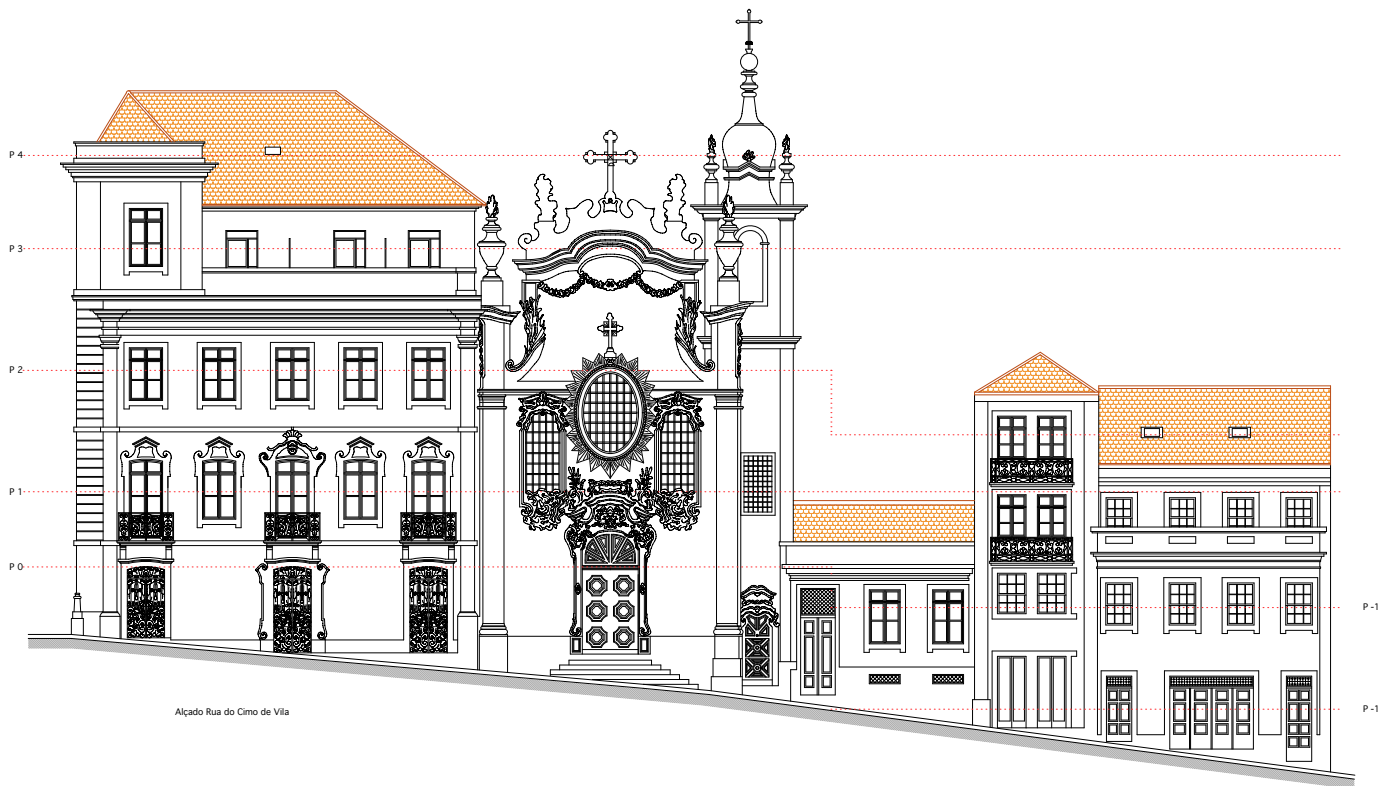

Rua de Caimo

Travessa do Caimo de Vila

Rua do Caimo de Vila

Cobertura

Alçado Travessa do Cimo de Vila

Alçado Rua do Cimo de Vila

<small>Mauro Silva - Levantamentos Arquitetónicos e Topográficos - rua de cruz 196 1.º D.º 4000-246 Porto telfo 225508900/264553310 email mauro.silva@ptt.pt</small>		LT09
Hospital da Ordem do Terço e Caridade		
Travessa do Cimo de Vila - Porto		Data: Janeiro 2003
Alçado Travessa do Cimo de Vila e Alçado Rua Cimo de Vila		Esc.: 1/100
Levantamento do Existente		Lev. arg. e Desenho: Mauro Silva

<small>Mauro Silva - Levantamentos Arquitectónicos e Topográficos - Rua da Cruz 195 1.º D.º 4200-246 Porto telf: 223308920/96433326 email: mauro.silva@mauro.pt</small>		
Hospital da Ordem do Terço e Caridade		LT08
Travessa do Cimo de Vila - Porto		Data: Janeiro 2003
Alçada Rua do Cativo e Alçada Travessa do Cativo		Escala: 1/100
Levantamento do Existente		Lev. arq. e Desenho: Mauro Silva